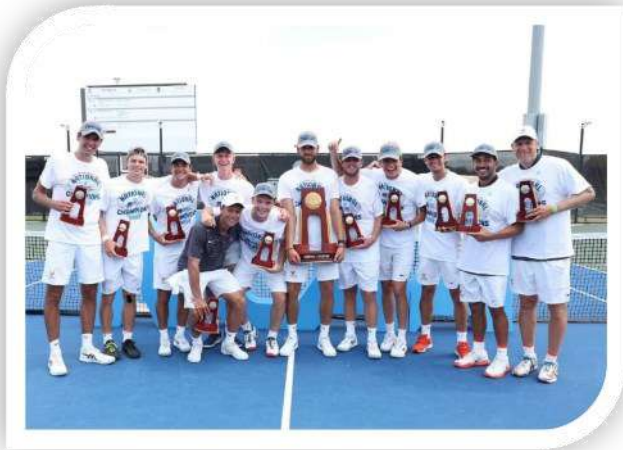

# Top Performances vum Alex Knaff & Chris Rodesch

De Chris Rodesch gewennt am Mai 2023 fir zweete Kéier hannerteneen mat senger Ekipp « Virginia Cavaliers » d'College-Meeschterschaften « 2023 NCAA Men's Tennis Team Championship » an den USA a gett zum MVP Spiller ernannt.