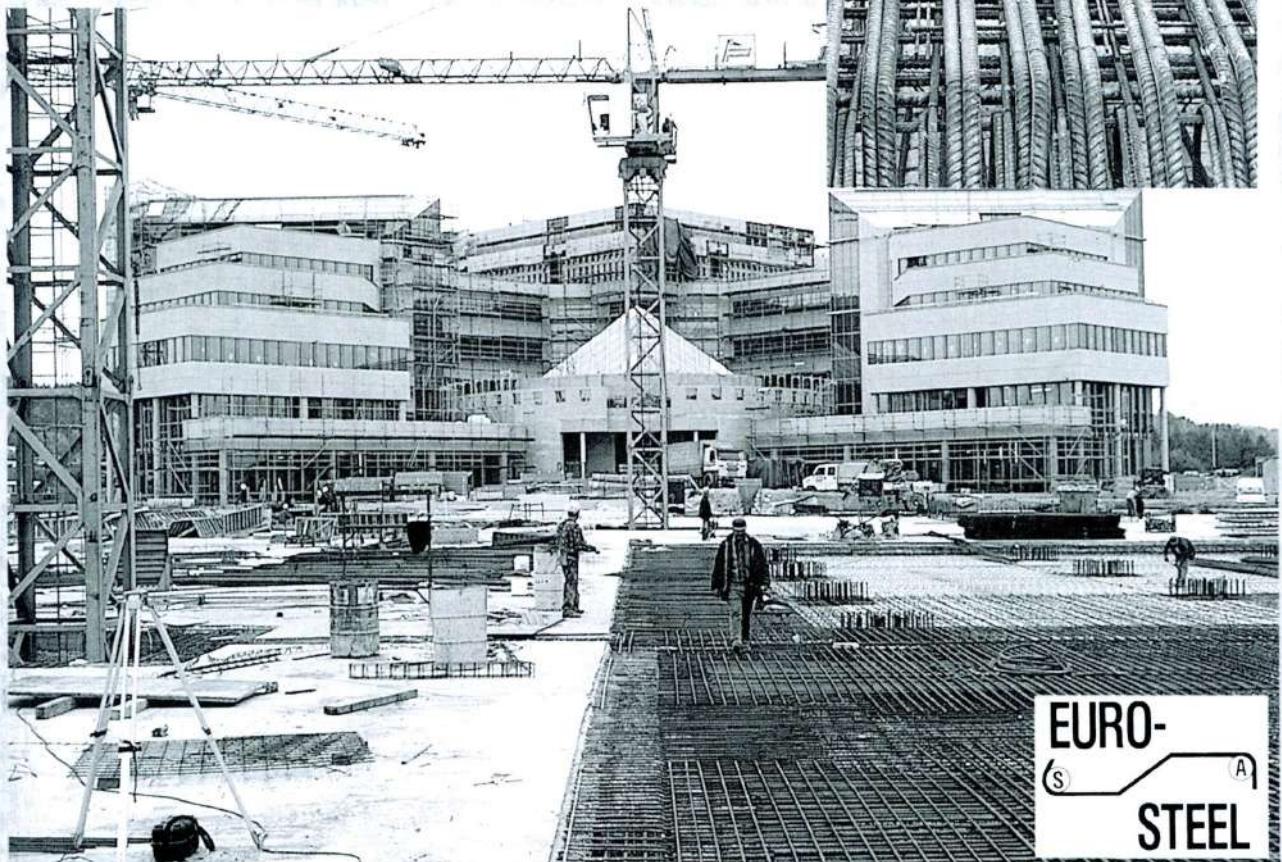

Compétence Absolue en Matière d'Armatures

De création récente EURO-STEEL S.A., entreprise d'armature et de pose, domiciliée à Schifflange au Grand-Duché de Luxembourg, s'est d'ores et déjà créée une renommée de spécialiste auprès des entrepreneurs et d'architectes tant au Luxembourg que dans les régions limitrophes de la France.

EURO-STEEL est un partenaire dynamique pour tout problème d'armement du béton. La coupe à longueur précise des barres en acier et des treillis, le façonnage au millimètre près et la pose suivant plan, la confection d'armatures solides pour les ouvrages d'art tels les silos, les tunnels, les ponts, les centrales thermiques et hydrauliques, les bâtiments industriels et d'habitation, voilà qui constitue la routine journalière des équipes de la société.

Consciente de sa responsabilité, digne de confiance et désireuse de respecter les délais lui imposés EURO-STEEL accepte le travail sur trois tournées, 24 heures sur 24. Une équipe bien rodée, encadrée par plusieurs chefs d'équipe expérimentés, est garante d'une haute flexibilité ainsi que d'une exécution soignée de tous les travaux lui confiés. Nos collaborateurs, qui s'engagent à respecter les consignes de sécurité de la profession, vous proposent leurs services qualifiés.

Entreprise de Ferrailage • ZI Monkeler • L-3801 Schifflange
r. Romain Fandel • BP 45 • Téléphone: 54 15 83 • Fax: 54 15 84