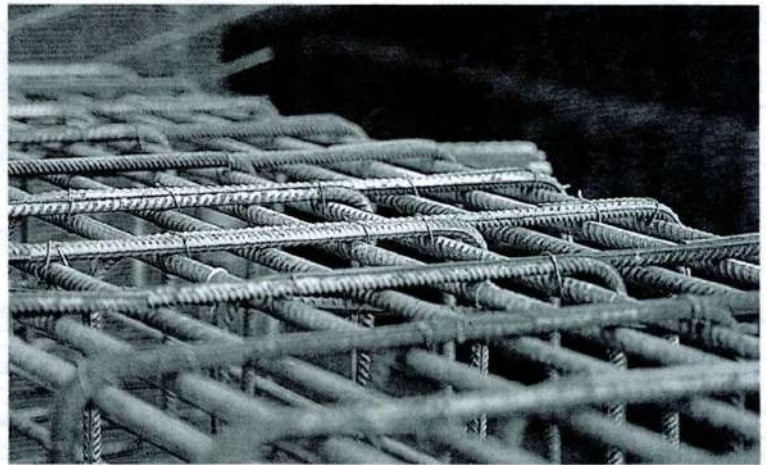

Compétence Absolue en Matière d'Armatures

De création récente EURO-STEEL S.A., entreprise d'armature et de pose, domiciliée à Schifflange au Grand-Duché de Luxembourg, s'est d'ores et déjà créée une renommée de spécialiste auprès des entrepreneurs et d'architectes tant au Luxembourg que dans les régions limitrophes de la France.

EURO-STEEL est un partenaire dynamique pour tout problème d'armement du béton. La coupe à longueur précise des barres en acier et des treillis, le façonnage au millimètre près et la pose suivant plan, la confection d'armatures solides pour les ouvrages d'art tels les silos, les tunnels, les ponts, les centrales thermiques et hydrauliques, les bâtiments industriels et d'habitation, voilà qui constitue la routine journalière des équipes de la société.

Consciente de sa responsabilité, digne de confiance et désireuse de respecter les délais lui imposés EURO-STEEL accepte le travail sur trois tournées, 24 heures sur 24. Une équipe bien rodée, encadrée par plusieurs chefs d'équipe expérimentés, est garante d'une haute flexibilité ainsi que d'une exécution soignée de tous les travaux lui confiés. Nos collaborateurs, qui s'engagent à respecter les consignes de sécurité de la profession, vous proposent leurs services qualifiés.

Entreprise de Ferrailage • ZI Monkeler • L-3801 Schifflange
r. Romain Fandel • BP 45 • Téléphone: 54 15 83 • Fax: 54 15 84