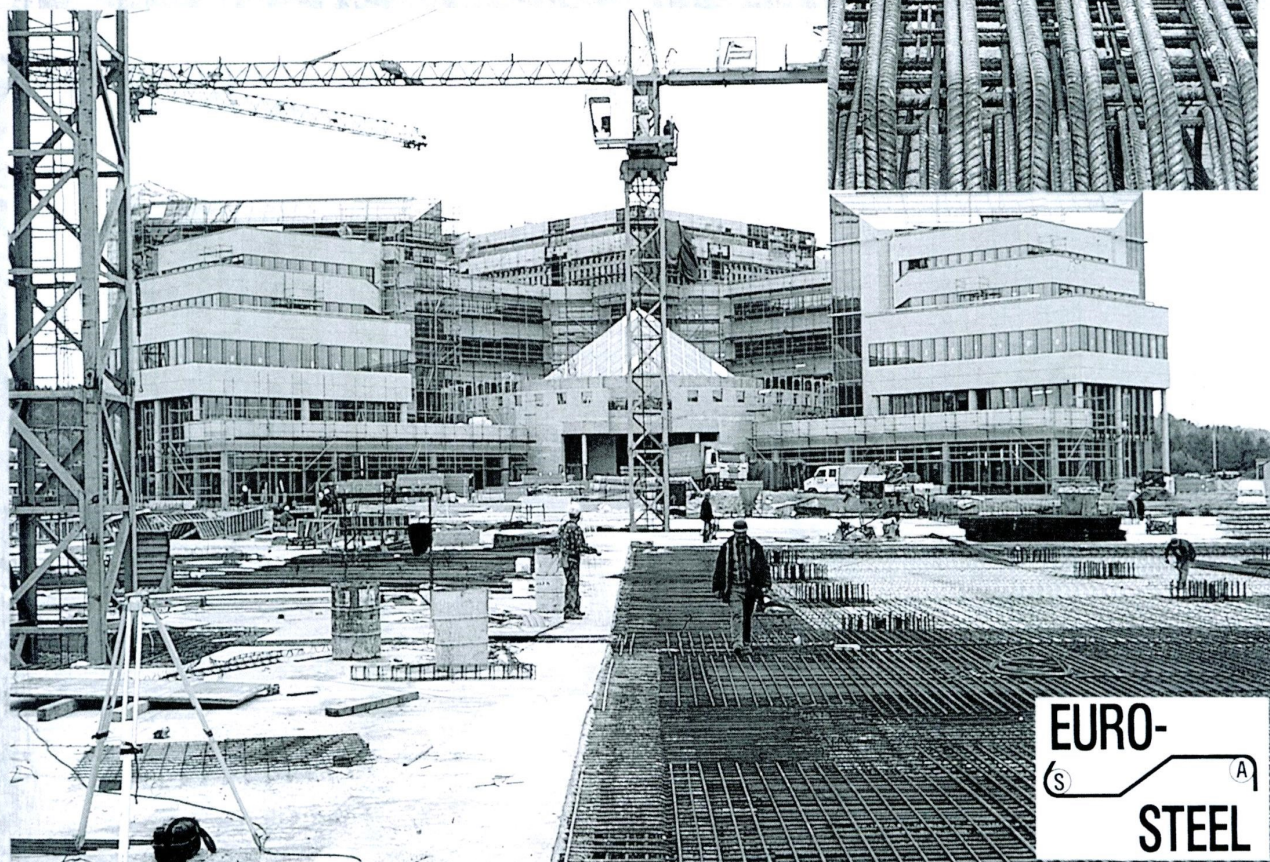

Compétence Absolue en Matière d'Armatures

De création récente EURO-STEEL S.A., entreprise d'armature et de pose, domiciliée à Schifflange au Grand-Duché de Luxembourg, s'est d'ores et déjà créée une renommée de spécialiste auprès des entrepreneurs et d'architectes tant au Luxembourg que dans les régions limitrophes de la France.

EURO-STEEL est un partenaire dynamique pour tout problème d'armement du béton. La coupe à longueur précise des barres en acier et des treillis, le façonnage au millimètre près et la pose suivant plan, la confection d'armatures solides pour les ouvrages d'art tels les silos, les tunnels, les ponts, les centrales thermiques et hydrauliques, les bâtiments industriels et d'habitation, voilà qui constitue la routine journalière des équipes de la société.

Consciente de sa responsabilité, digne de confiance et désireuse de respecter les délais lui imposés EURO-STEEL accepte le travail sur trois tournées, 24 heures sur 24. Une équipe bien rôdée, encadrée par plusieurs chefs d'équipe expérimentés, est garante d'une haute flexibilité ainsi que d'une exécution soignée de tous les travaux lui confiés. Nos collaborateurs, qui s'engagent à respecter les consignes de sécurité de la profession, vous proposent leurs services qualifiés.

EURO-
S A
STEEL

Entreprise de Ferrailage • ZI Monkeler • L-3801 Schifflange
r. Romain Fandel • BP 45 • Téléphone: 54 15 83 • Fax: 54 15 84